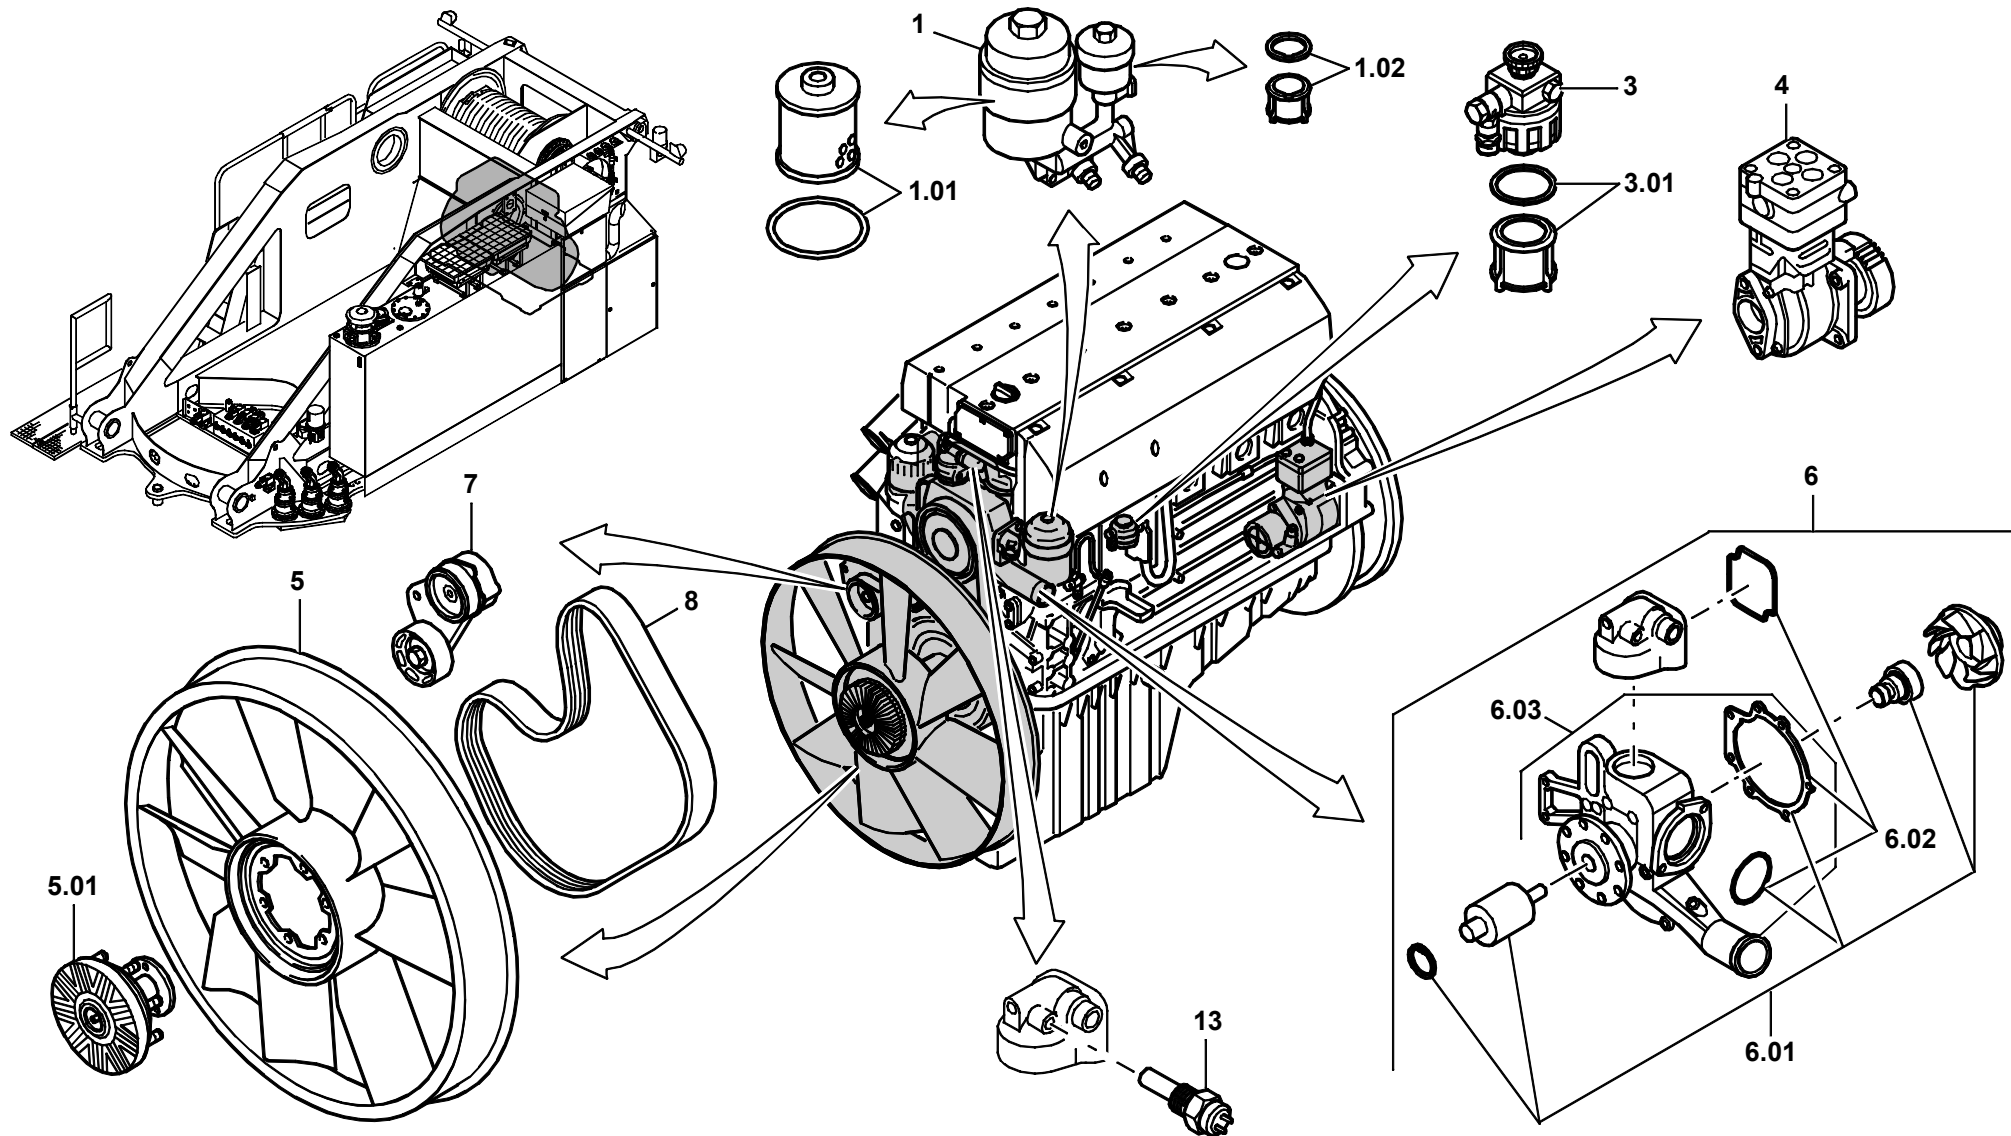

GROVE

DIESELMOTOR
DIESEL ENGINE

BILDTAFEL
PICTORIAL DISPLAY

GMK 7450
BE 660
G 626

10.02

3063772-ETL A

1/2

GROVE

DIESELMOTOR
DIESEL ENGINE

BILDТАFЕL
PICTORIAL DISPLAY

GMK 7450
BE 660
G 626

10.02

3063772-ETL A

2/2